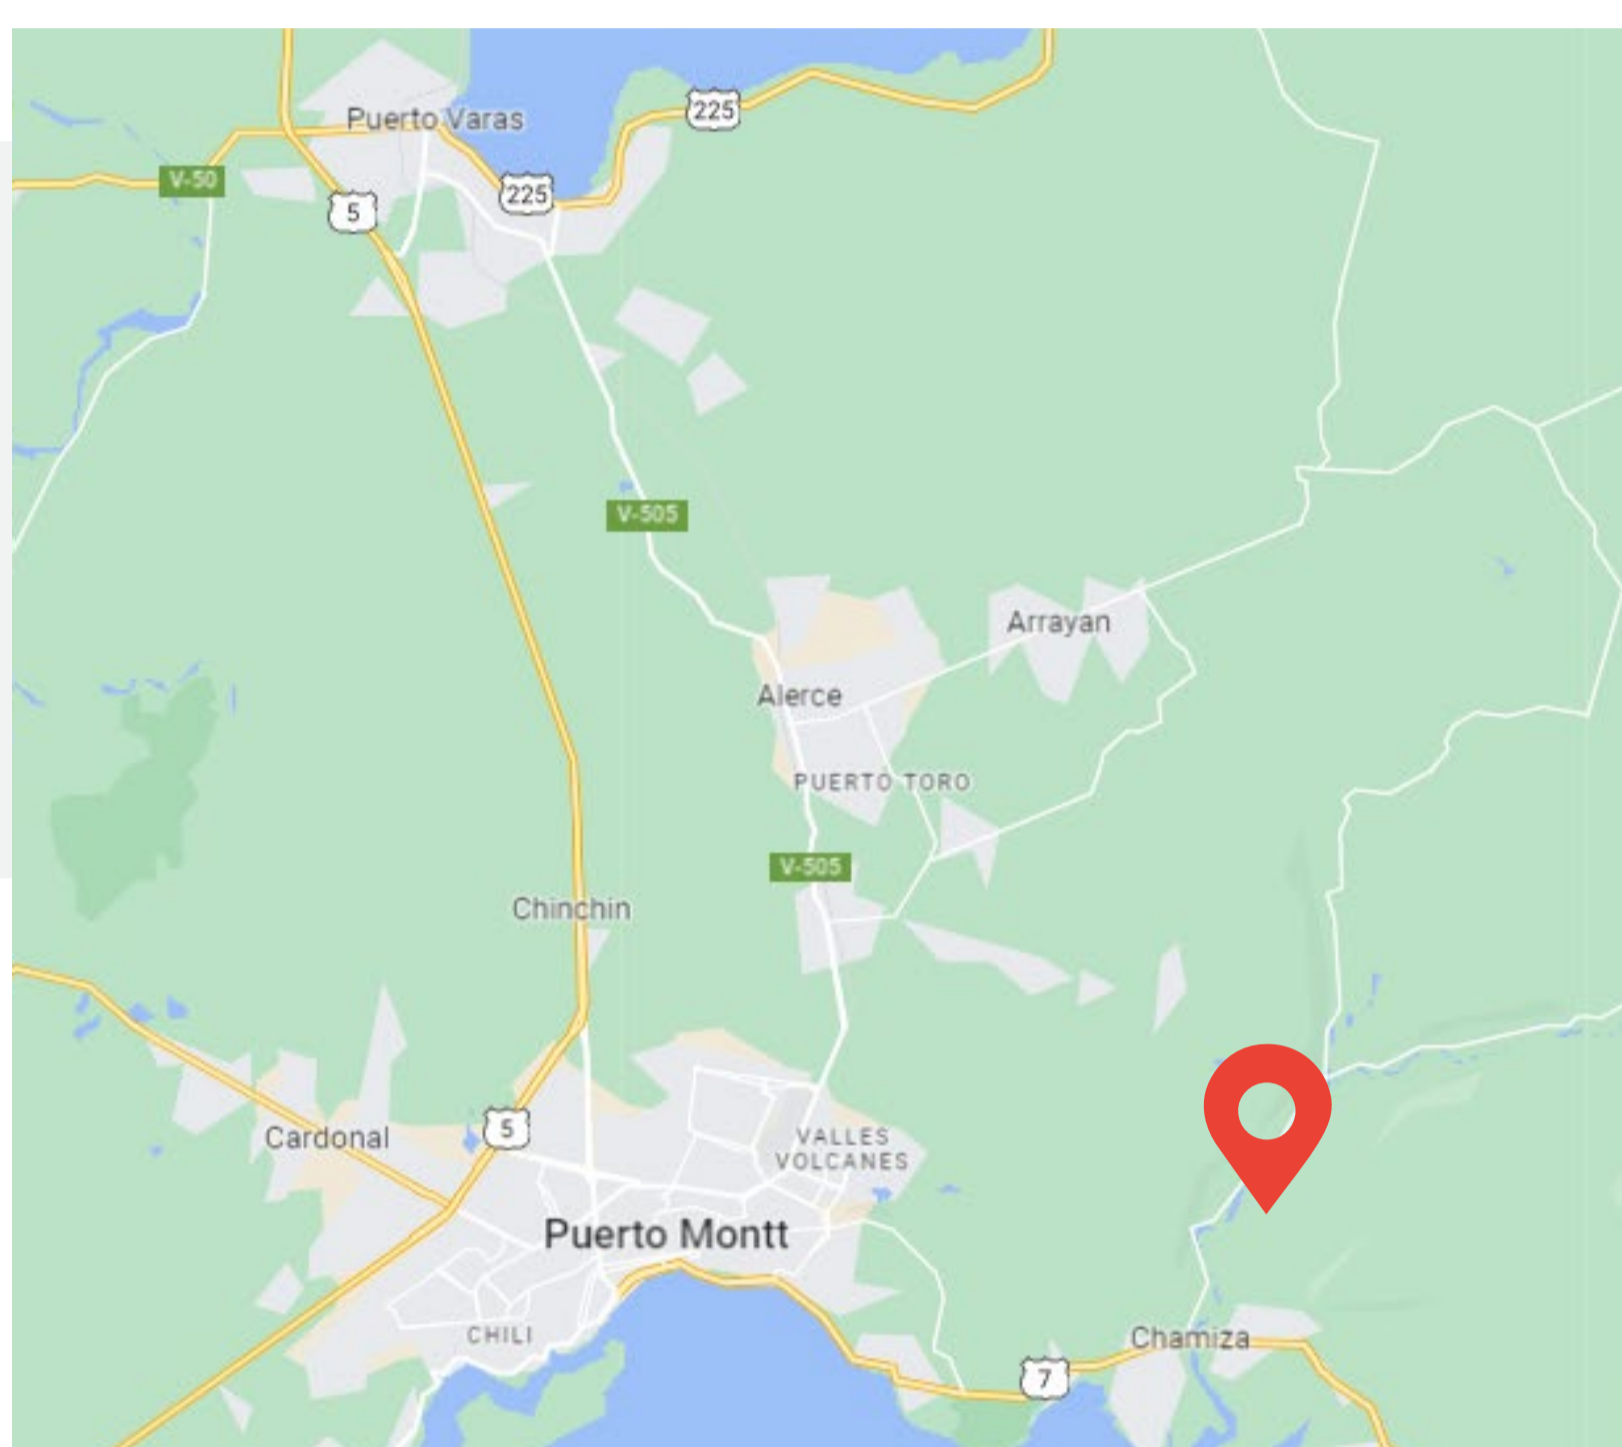

## Ubicación

Excelente conectividad y cercanía a los principales centros urbanos de la ciudad, el proyecto se posiciona como gran alternativa dentro de la X región de los Lagos.

Ubicado a 8 min del Colegio San Javier, 17 min. del centro de Puerto Montt, 20 min. del Mall de Puerto Montt y tan sólo 15 min. de la Clínica Universitaria, el proyecto Fundo Chamiza Etapa I, es excelente para quienes buscan la mejor alternativa de inversión.